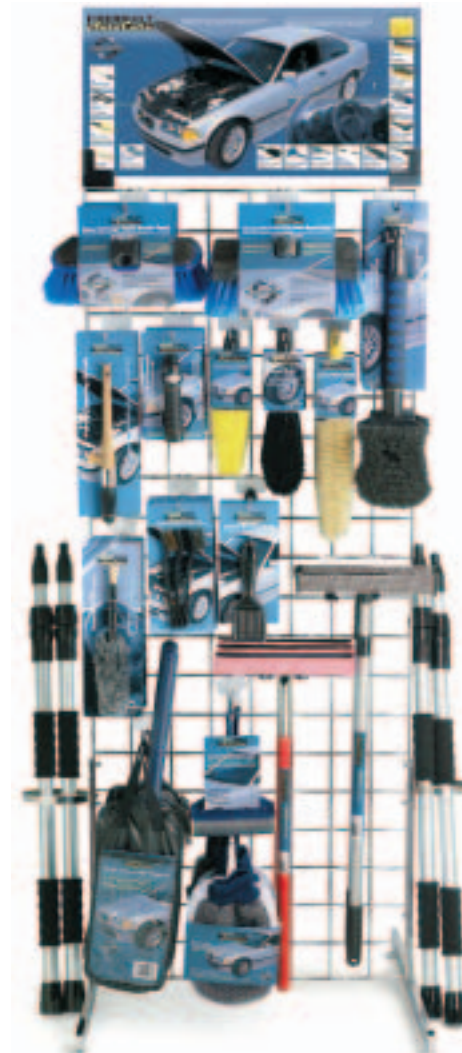

1719 Flow-Through Wash Brush Head 10" With built-in drip-free gasket and "feather-tipped" fibers for NO SCRATCH cleaning. 1719 Tête de brosse de nettoyage à circulation continue de 10 po Qui NE RAIE PAS, avec joint d'étanchéité sans fuite intégré et fibres aux extrémités biseautées pour un nettoyage sans rayure.	1708 Bi-Level Flow-Through Wash Brush Head 10" With built-in drip-free gasket and "feather-tipped" fibers for NO SCRATCH cleaning. Multi level surface ensures effective brush-to-surface contact. 1708 Tête de brosse de nettoyage à circulation continue et à deux niveaux de 10 po Qui NE RAIE PAS - avec joint d'étanchéité sans fuite intégré et fibres aux extrémités biseautées pour un nettoyage sans rayure. La surface à deux niveaux assure un brossage efficace de la brosse sur la surface à nettoyer.	2308 Flow-Through Dip & Wash Brush With cushioned grip, built-in drip-free gasket and positive ball shut off valve. "Feather-tipped" fibers for NO SCRATCH cleaning and curved surface ensures effective brush to surface contact. 2308 Brosse de nettoyage à circulation continue / trempage Qui NE RAIE PAS. Avec manche coussiné, joint d'étanchéité sans fuite intégré et robinet d'arrêt. Les extrémités biseautées assurent un nettoyage sans rayure et la surface courbée de la brosse assure un brossage efficace de la surface à nettoyer.
675 Multi-Use Inside & Out Scrub Brush 8" Convenient hand held brush for aggressive tire, upholstery and spot cleaning. 675 Brosse de récurage polyvalente pour l'intérieur et l'extérieur de 8 po Brosse à main pratique pour nettoyer agressivement les pneus, les sofas et enlever les taches.	680 Deluxe Mag Wheel Detail Brush Flexible double-faced NO SCRATCH fibers effectively remove dirt and brake dust from those hard to reach areas. Conforms to most wheel designs. Safe on alloy wheels and wheel trims. 680 Brosse pour nettoyage esthétique des roues en alliage léger de luxe Qui NE RAIE PAS. Fibres douces souples à double face enlèvent efficacement la saleté et la poussière des freins dans les coins difficiles à nettoyer. S'adapte à la plupart des modèles de roue. Peut être utilisée sur les roues en alliage et les garnitures de roue.	210 Grille & Spoke Brush 15" Twisted in wire, natural tampico fiber brush, conforms to any wheel design. Tough on dirt and muddy spokes. Safe on alloy wheels and wheel trims. 210 Brosse à grillage et à rayon de 15 po Fil tressé, brosse en fibre de tampico naturelle, s'adapte à tous les modèles de roue. Nettoie bien la saleté et les rayons couverts de boue. Peut être utilisée avec les roues en alliage et les garnitures de roue.
850 Heavy Duty 10" Adjustable Vehicle Window Squeegee With scrub netting and lightweight, adjustable extension handle 28" to 50". 850 Raclette pour fenêtre de véhicule de 10 po, robuste et ajustable Tissu éponge et manche léger avec rallonge ajustable de 28 à 50 po.	815 Handy Headlight Squeegee 6" With scrub netting and molded handle. 815 Raclette pratique pour phare 6 po Avec tissu éponge et manche moulé.	880 Classic 10" Vehicle Window Squeegee With scrub netting and 20" handle. 880 Raclette pour fenêtre de véhicule classique de 10 po Avec tissu éponge et manche de 20 po.
310 Extra Soft Synthetic Wash Mitt 11" With scrubbing mesh to clean tough grime and bugs. 310 Gant de lavage synthétique très doux de 11 po Qui NE RAIE PAS, avec tissu éponge pour enlever l'encrassement et les moustiques.	610 Oversized Car Duster with Convenient Storage Bag Soft cotton fibers attract dust as you lightly sweep across the vehicle surface. Ideal for showroom vehicle touch-ups. 610 Brosse d'époussetage grand format avec sac de rangement pratique Qui NE RAIE PAS. Les fibres en coton doux attirent la poussière lorsque vous passez la brosse légèrement sur la surface du véhicule. Idéale pour les touches de finition en salle d'exposition.	681 Bug & Spot Scrubber 10" Ideal for cleaning bugs from vehicle grille, bumper and chromed surfaces. 681 Brosse à récurage pour moustiques et taches de 10 po Idéale pour nettoyer les moustiques sur le grillage, les pare-chocs et les surfaces chromées du véhicule.
208 Two Way Dashboard & Vent Duster 11 1/2" Soft cotton fibers on one side attract and remove dust build up from your dashboard and vents. Firm natural fibers on the opposite end clean hard-to-reach areas in vents, around stereo equipment and dashboard surfaces. 208 Brosse d'époussetage pour le tableau de bord et les prises d'air à deux extrémités de 11 1/2 po Les fibres en coton doux à une extrémité attire et élimine la poussière de votre tableau de bord et des bouches d'air. Les fibres naturelles fermes à l'autre extrémité permettent de nettoyer les coins difficiles à atteindre dans les bouches d'air, autour du stéréo et du tableau de bord.	209 Parts Cleaning Brush 11" With lacquered wood handle. Oil and solvent resistant fibers. 209 Brosse de nettoyage de pièces, 11 po Avec manche en bois verni. Fibres résistantes à l'huile et au solvant.	9560 Flow-Through Telescopic Handle Heavy duty drip-free handle adjusts from 36" to 62". Cushioned handle grips provide ease of use and comfort. 9560 Manche télescopique à circulation continue Manche robuste antigoutte s'ajustant de 36 à 62 po. Prise de manche coussinée pour une utilisation facile et une prise confortable.

Display holds: / Le présentoir contient :

3 x 1719	3 x 1708	3 x 2308
6 x 675	6 x 680	4 x 210
3 x 850	4 x 815	4 x 880
4 x 310	3 x 610	6 x 681
6 x 208	6 x 209	6 x 9560
6 x 9565	6 x 15NSB