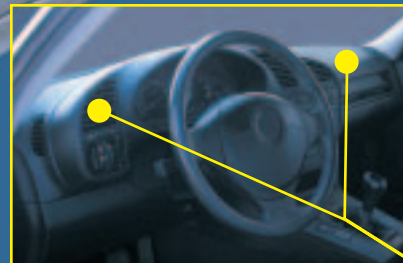

815

Handy Headlight Squeegee
Raclette pratique pour phare

850

Heavy Duty Adjustable Window Squeegee
Raclette pour fenêtre de véhicule robuste et ajustable

610

Oversized Car Duster
Brosse d'époussetage grand format

1719

Flow-Through Wash Brush Head
Tête de brosse de nettoyage à circulation continue

1708

Bi-Level Flow-Through Wash Brush Head
Tête de brosse de nettoyage à circulation continue et à deux niveaux

310

Extra Soft Synthetic Wash Mitt
Gant de lavage synthétique très doux